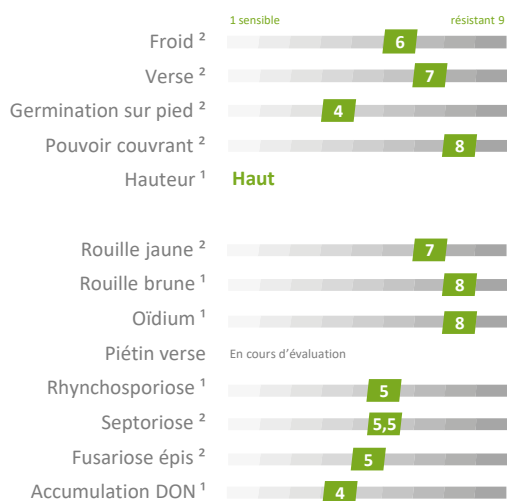

Accidents de végétation et maladies