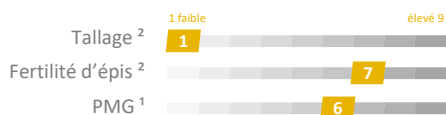

Facteurs de rendement